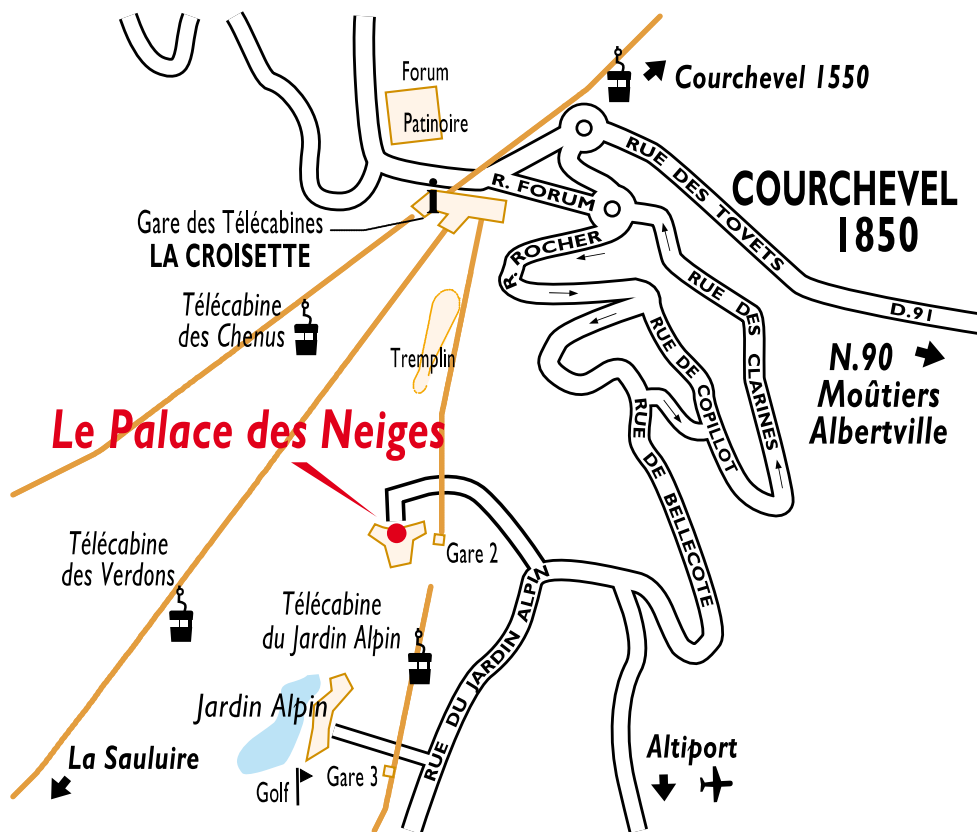

## Le Palace des Neiges

Hôtel 5 étoiles - Restaurant gastronomique

73120 Courchevel 1850

Tél. +33 (0)4 79 40 00 00

message@palacedesneiges.com

GPS

Latitude 45° 24' 41" N - Longitude 6° 37' 58" E